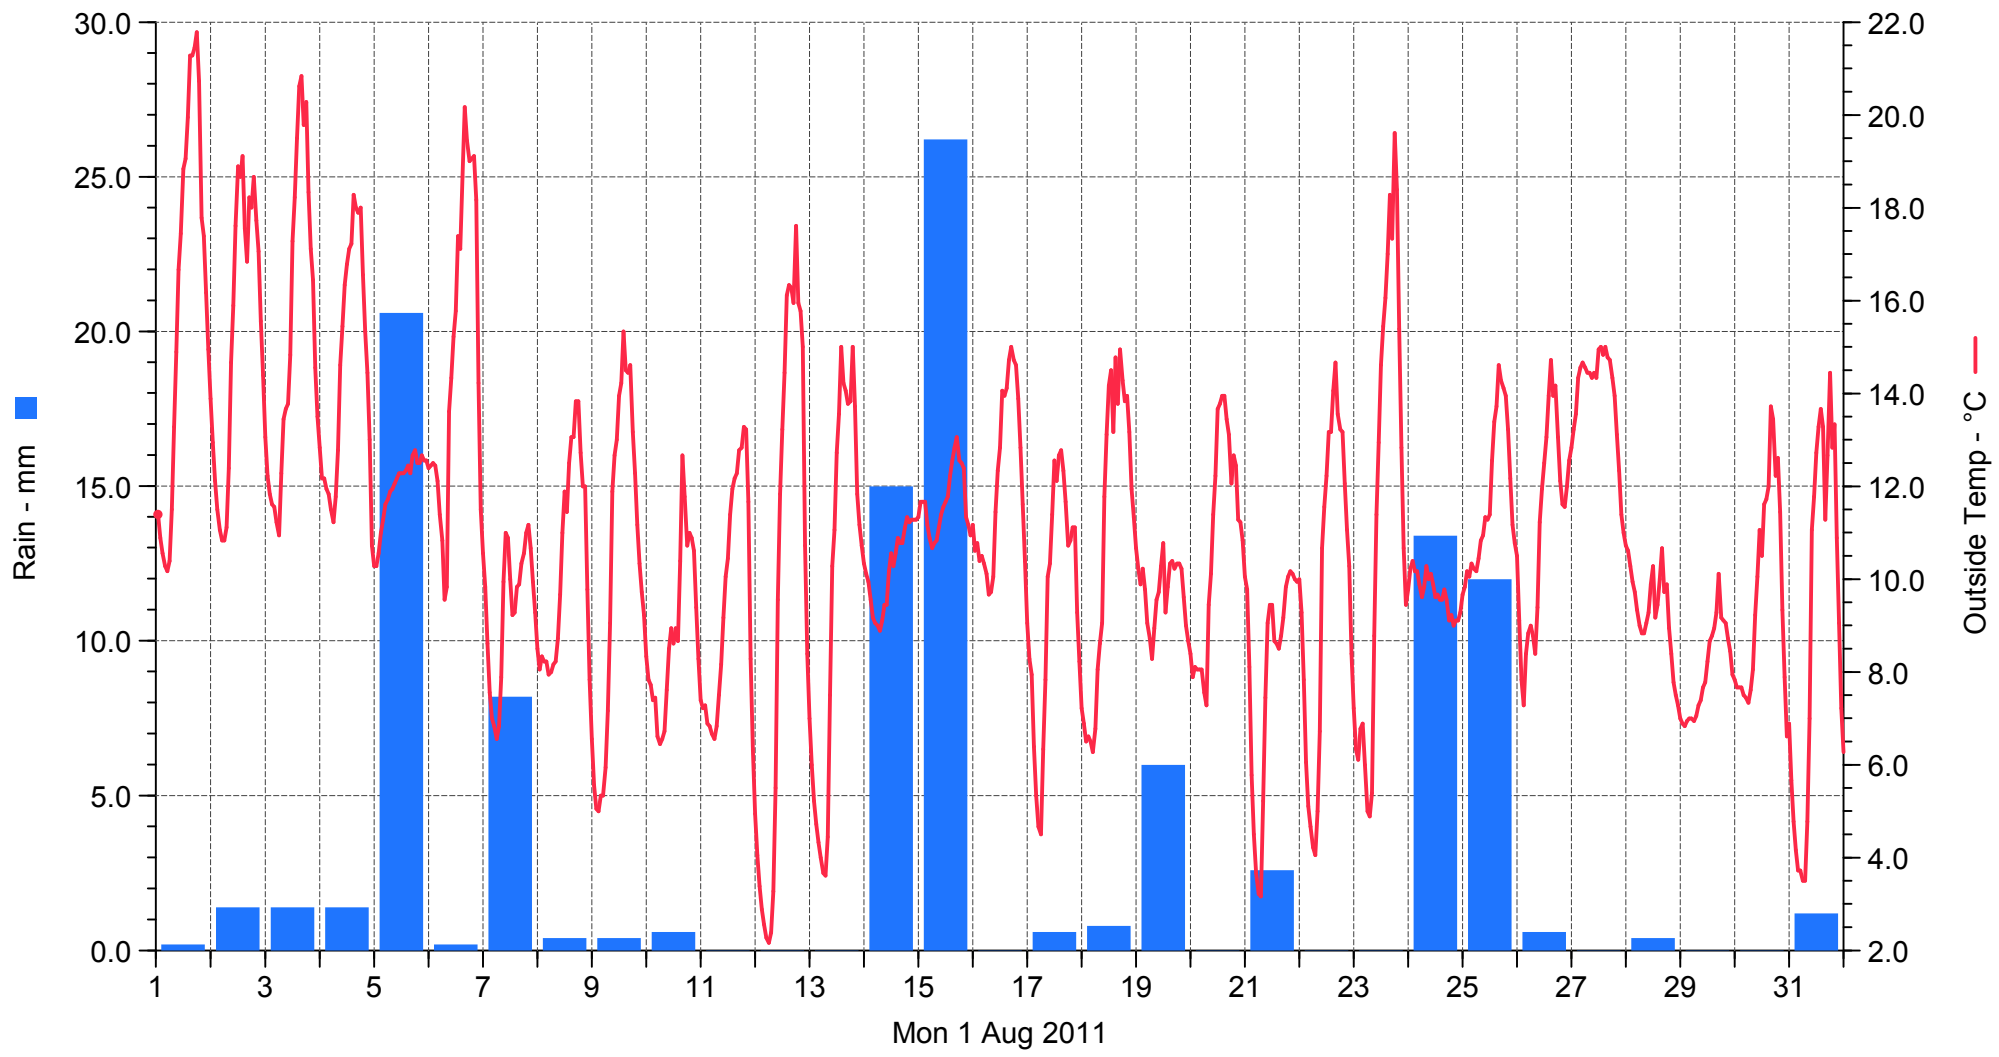

Bergabu

■ Outside Temp ■ Rain